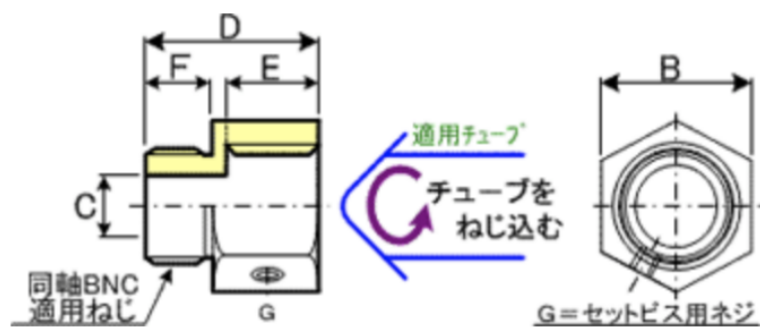

同軸BNC直付けタイプ BND

※サンプル希望の場合は、お問い合わせ時に「型番」の記載をお願いいたします。

アスト型番	適用チューブ	同軸ケーブル	適用同軸BNCねじ	対辺B	D	F	概算重量 g/個	標準単価 (10個～)	
BND-2.5	KSN-2.5	Φ2.4	3/8-32UNIF	10	10	8	5	1.8	420
BND-4	KSN-4	Φ3.8	3/8-32UNIF	10	10	8	5	3.9	400
BND-7	KSN-7	Φ6.8	3/8-32UNIF	11	15	8	5	6.2	500

(明記以外の寸法単位はmmです。)

※本製品は改良のため予告なしに変更されることがあります。