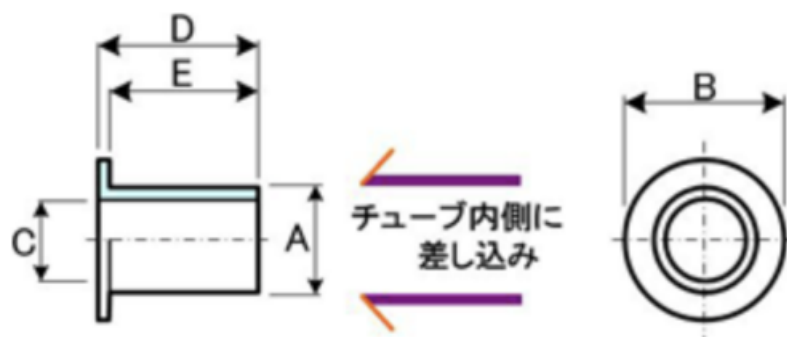

インサートタイプ BH

※サンプル希望の場合は、お問い合わせ時に「型番」の記載をお願いいたします。

アスト型番	φAチューブ内径側	φB	φC	D	E	概算重量 g/個	標準単価 (10個～)
BH-3	2.9	6.0	2.0	7.0	6.5	0.3	140
BH-4	3.9	7.0	3.0	7.0	6.5	0.4	150
BH-5	4.9	8.0	4.0	7.0	6.5	0.5	160
BH-6	5.9	9.0	5.0	7.0	6.5	0.6	175
BH-7	6.9	10.0	6.0	7.0	6.5	0.7	190
BH-8	7.9	11.0	7.0	7.0	6.5	0.8	230
BH-9.5	9.4	13.0	8.5	9.0	8.0	1.4	260
BH-12.5	12.5	16.5	11.5	10.0	9.0		

(明記以外の寸法単位はmmです。)

※本製品は改良のため予告なしに変更されることがあります。