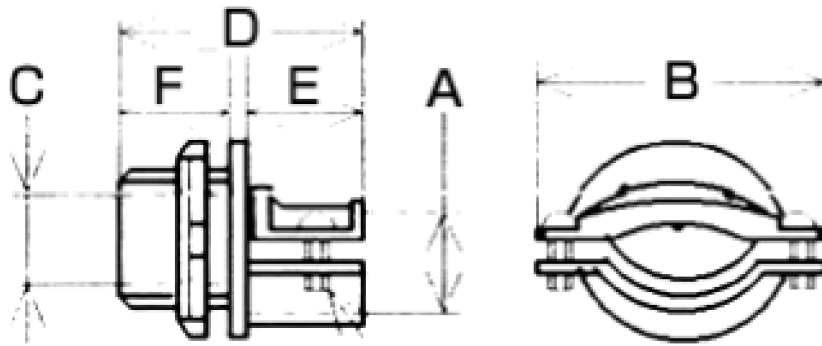

NSコネクタ

※サンプル希望の場合は、お問い合わせ時に「型番」の記載をお願いいたします。50ヶ〜の販売となります。

型番	A締付範囲	B	CΦ	D	E	F/ネジ	概算重量 g/個	標準単価
NS-1515	7~15	37	11	26	10	14/C-15	25	350
NS-1618	10~18	37	14	28	12	14/PF-1/2	30	370
NS-1918	10~18	37	14	28	12	14/C-19	30	370
NS-1621	12~21	40	14	31	12	16/PF-1/2	35	400
NS-1921	12~21	40	14	31	12	16/C-19	35	400
NS-2225	16~25	42	19	33	14	16/PF-3/4	55	450
NS-2525	16~25	42	19	33	14	14/C-25	35	450
NS-2832	19~32	52	25	37	16	18/PF-1	97	550
NS-3132	19~32	52	25	37	16	18/C-31	97	550
NS-3640	29~40	64	32	44	16	22/PF-1 1/4		1,410
NS-3940	29~40	64	32	44	16	22/C-39		1,410
NS-4248	35~48	76	40	50	18	26/PF-1 1/2		2,100
NS-5148	35~48	76	40	50	18	26/C-51		2,100
NS-5461	50~61	88	50	61	20	34/PF-2		3,570

(明記以外の寸法単位はmmです。)

※本製品は改良のため予告なしに変更されることがあります。